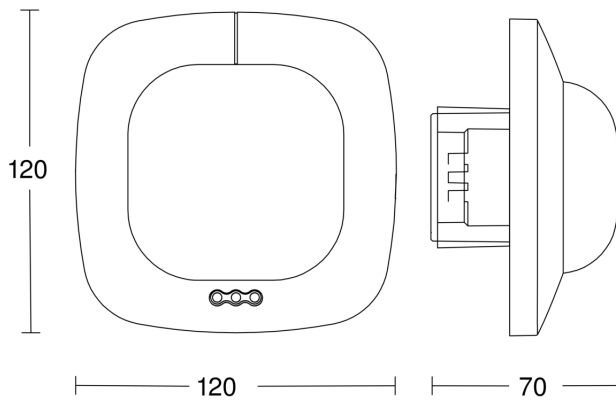

IR Quattro HD 24m

COM1 - Deckeneinbau weiß
EAN 4007841 079369
Art.-Nr. 079369

Maßzeichnung 1

Maßzeichnung 2